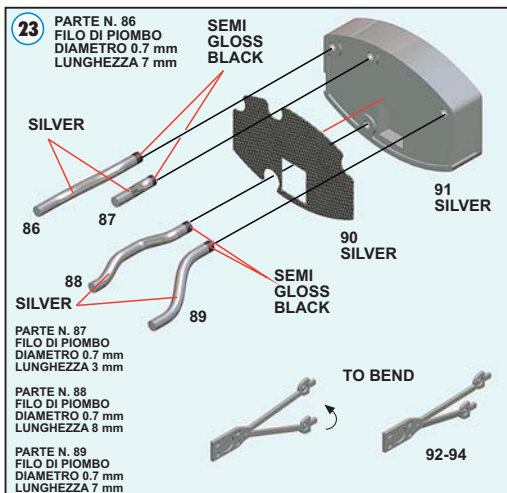

08

09

10

11

12

31

32

33

34

35

36

49

50

51

LUNGHEZZA
Lenght
Laenge
Longuer
Largo

PEZZO
Part
Stuecke
Pièce
Piezas

DIAMETRO
Diameter
Durchmesser
Diamètre
Diametro

FILO D'ACCIAIO
Steel wire
Stahldraht
Fil acier
Alambre d'acero

FILO DI PIOMBO
Lead wire
Bleidraht
Fil de plomb
Alambre de plomo

PIEGARE
To bend
Biegen
Plier
Doblar