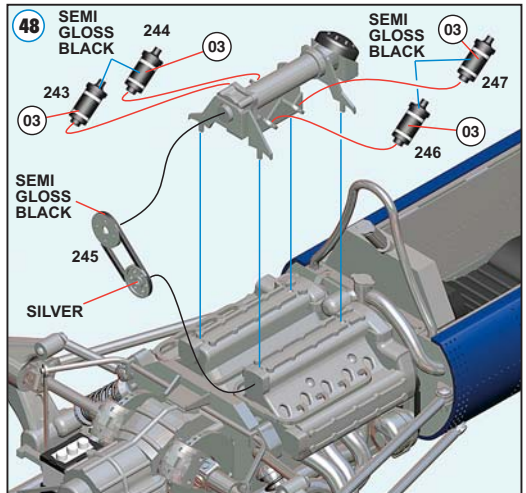

34

35

36

49

50

51

LUNGHEZZA
Lenght
Laenge
Longuer
Largo

PEZZO
Part
Stuecke
Pièce
Piezas

DIAMETRO
Diameter
Durchmesser
Diamètre
Diametro

FILO D'ACCIAIO
Steel wire
Stahldraht
Fil acier
Alambre d'acero

FILO DI PIOMBO
Lead wire
Bleidraht
Fil de plomb
Alambre de plomo

PIEGARE
To bend
Biegen
Plier
Doblar