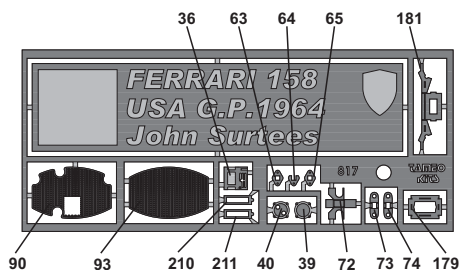

FOTOINCISIONI - PHOTOETCHEDS

CONVERSIONE COLORI - COLOUR CONVERSION

SILVER ARGENTO SILBER ARGENT PLATA
TAMIYA X11

SEMI GLOSS BLACK NERO SEMI LUCIDO HALBGLANZSCHWARZ NOIR SEMI BRILLANT NEGRO SEMIBRILLANTE
TAMIYA X18

ALUMINIUM ALLUMINIO ALUMINIUM ALUMINIUM ALUMINIUM
TAMIYA XF16

BLUE BLU BLAU BLEU AZUL
RAL 5005

MATT BLACK NERO OPACO NETTSCHWARZ NOIRE OPAQUE NEGRO OPACO
TAMIYA XF1

WHITE BIANCO WEISS BLANC BLANCO
TAMIYA TS26

BLUE BLU BLAU BLEU AZUL
RAL 5012