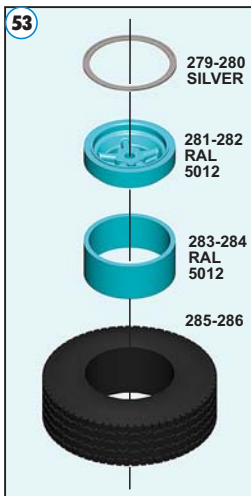

08

09

10

11

12

31

32

33

34

35

36

49

50

51

LUNGHEZZA
Lenght
Laenge
Longuer
Largo

PEZZO
Part
Stuecke
Pièce
Piezas

DIAMETRO
Diameter
Durchmesser
Diamètre
Diametro

FILO D'ACCIAIO
Steel wire
Stahldraht
Fil acier
Alambre d'acero

FILO DI PIOMBO
Lead wire
Bleidraht
Fil de plomb
Alambre de plomo

PIEGARE
To bend
Biegen
Plier
Doblar