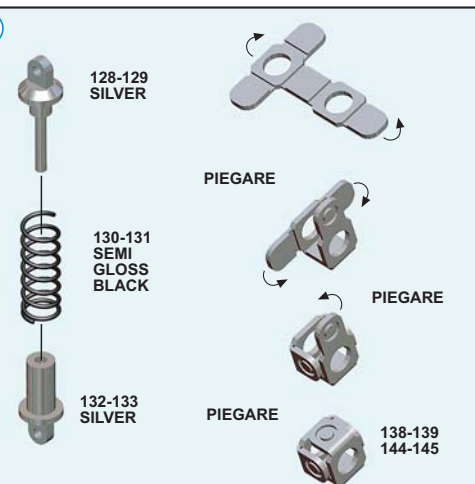

08

09

10

11

12

31

32

33

34

35

36

49

50

51

LUNGHEZZA
Lenght
Laenge
Longuer
Largo

PEZZO
Part
Stuecke
Pièce
Piezas

DIAMETRO
Diameter
Durchmesser
Diamètre
Diametro

FILO D'ACCIAIO
Steel wire
Stahldraht
Fil acier
Alambre d'acero

FILO DI PIOMBO
Lead wire
Bleidraht
Fil de plomb
Alambre de plomo

PIEGARE
To bend
Biegen
Plier
Doblar