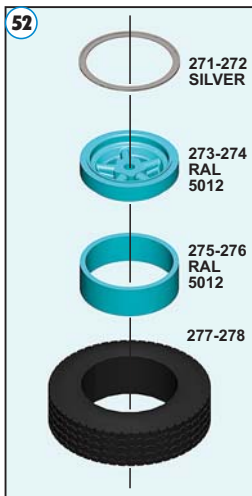

08

09

10

11

12

31

32

33

34

35

36

49

50

51

LUNGHEZZA
Lenght
Laenge
Longuer
Largo

PEZZO
Part
Stuecke
Pièce
Piezas

DIAMETRO
Diameter
Durchmesser
Diamètre
Diametro

FILO D'ACCIAIO
Steel wire
Stahldraht
Fil acier
Alambre d'acero

FILO DI PIOMBO
Lead wire
Bleidraht
Fil de plomb
Alambre de plomo

PIEGARE
To bend
Biegen
Plier
Doblar