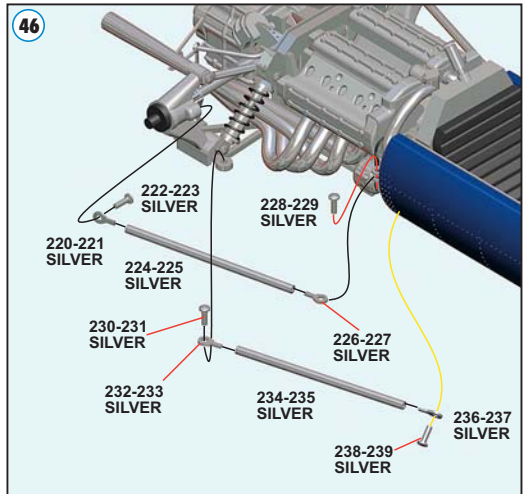

34

35

36

49

50

51

LUNGHEZZA
Lenght
Laenge
Longuer
Largo

PEZZO
Part
Stuecke
Pièce
Piezas

DIAMETRO
Diameter
Durchmesser
Diamètre
Diametro

FILO D'ACCIAIO
Steel wire
Stahldraht
Fil acier
Alambre d'acero

FILO DI PIOMBO
Lead wire
Bleidraht
Fil de plomb
Alambre de plomo

PIEGARE
To bend
Biegen
Plier
Doblar