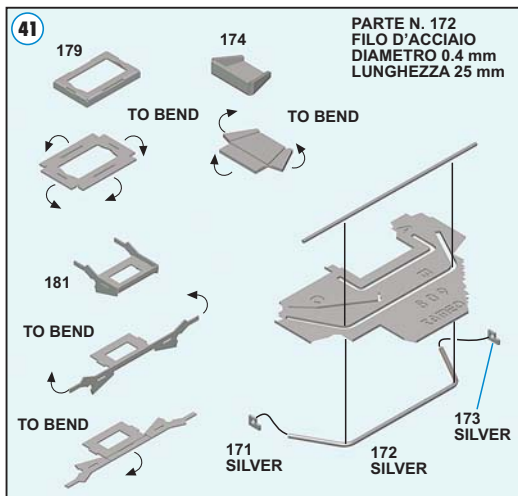

34

35

36

49

50

51

LUNGHEZZA
Lenght
Laenge
Longuer
Largo

PEZZO
Part
Stuecke
Pièce
Piezas

DIAMETRO
Diameter
Durchmesser
Diamètre
Diametro

FILO D'ACCIAIO
Steel wire
Stahldraht
Fil acier
Alambre d'acero

FILO DI PIOMBO
Lead wire
Bleidraht
Fil de plomb
Alambre de plomo

PIEGARE
To bend
Biegen
Plier
Doblar