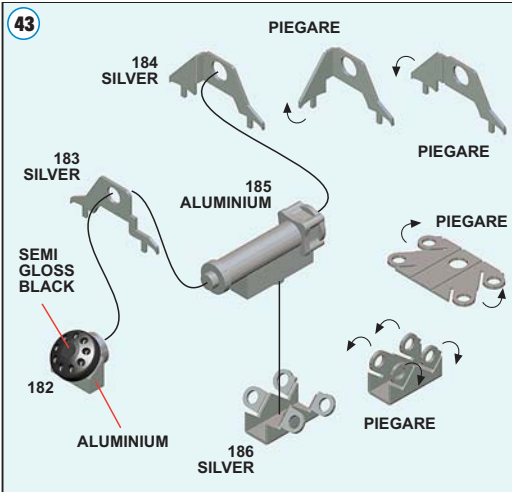

08

09

10

11

12

31

32

33

34

35

36

49

50

51

LUNGHEZZA
Lenght
Laenge
Longuer
Largo

PEZZO
Part
Stuecke
Pièce
Piezas

DIAMETRO
Diameter
Durchmesser
Diamètre
Diametro

FILO D'ACCIAIO
Steel wire
Stahldraht
Fil acier
Alambre d'acero

FILO DI PIOMBO
Lead wire
Bleidraht
Fil de plomb
Alambre de plomo

PIEGARE
To bend
Biegen
Plier
Doblar