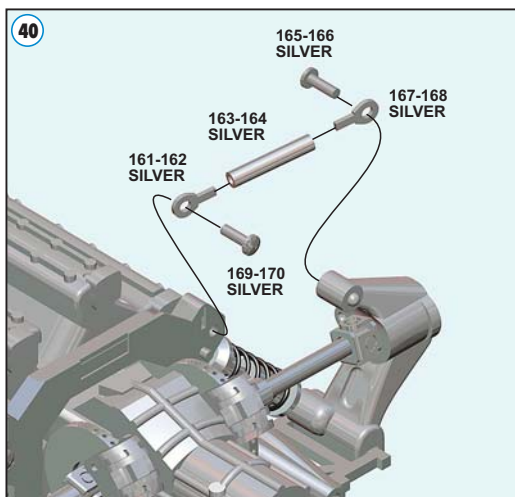

34

35

36

49

50

51

LUNGHEZZA
Lenght
Laenge
Longuer
Largo

PEZZO
Part
Stuecke
Pièce
Piezas

DIAMETRO
Diameter
Durchmesser
Diamètre
Diametro

FILO D'ACCIAIO
Steel wire
Stahldraht
Fil acier
Alambre d'acero

FILO DI PIOMBO
Lead wire
Bleidraht
Fil de plomb
Alambre de plomo

PIEGARE
To bend
Biegen
Plier
Doblar