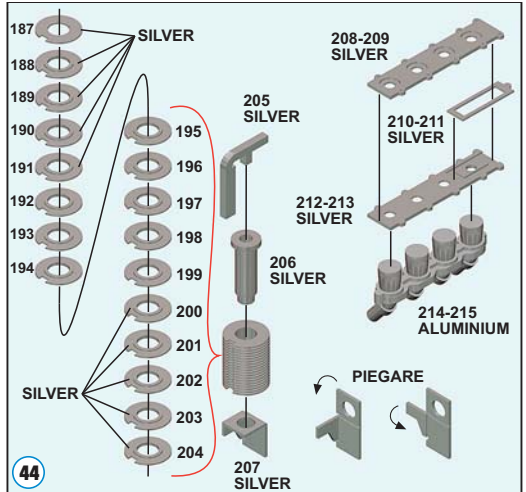

08

09

10

11

12

31

32

33

34

35

36

49

50

51

LUNGHEZZA
Lenght
Laenge
Longuer
Largo

PEZZO
Part
Stuecke
Pièce
Piezas

DIAMETRO
Diameter
Durchmesser
Diamètre
Diametro

FILO D'ACCIAIO
Steel wire
Stahldraht
Fil acier
Alambre d'acero

FILO DI PIOMBO
Lead wire
Bleidraht
Fil de plomb
Alambre de plomo

PIEGARE
To bend
Biegen
Plier
Doblar