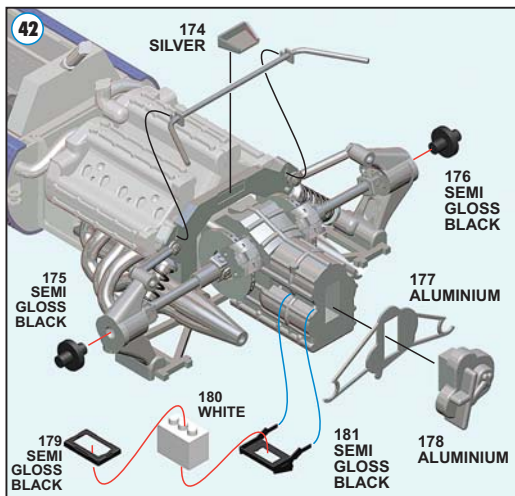

34

35

36

49

50

51

LUNGHEZZA
Lenght
Laenge
Longuer
Largo

PEZZO
Part
Stuecke
Pièce
Piezas

DIAMETRO
Diameter
Durchmesser
Diamètre
Diametro

FILO D'ACCIAIO
Steel wire
Stahldraht
Fil acier
Alambre d'acero

FILO DI PIOMBO
Lead wire
Bleidraht
Fil de plomb
Alambre de plomo

PIEGARE
To bend
Biegen
Plier
Doblar