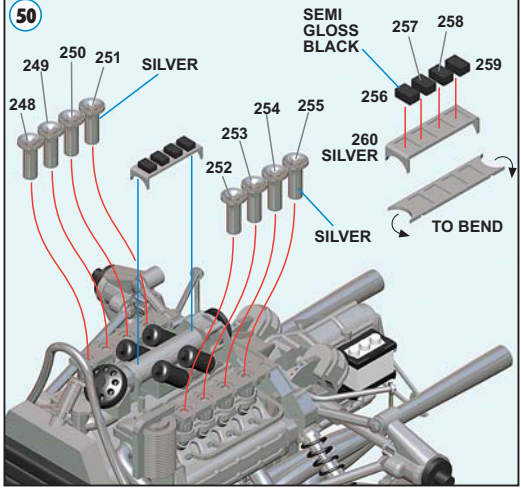

08

09

10

11

12

31

32

33

34

35

36

49

50

51

LUNGHEZZA
Lenght
Laenge
Longuer
Largo

PEZZO
Part
Stuecke
Pièce
Piezas

DIAMETRO
Diameter
Durchmesser
Diamètre
Diametro

FILO D'ACCIAIO
Steel wire
Stahldraht
Fil acier
Alambre d'acero

FILO DI PIOMBO
Lead wire
Bleidraht
Fil de plomb
Alambre de plomo

PIEGARE
To bend
Biegen
Plier
Doblar